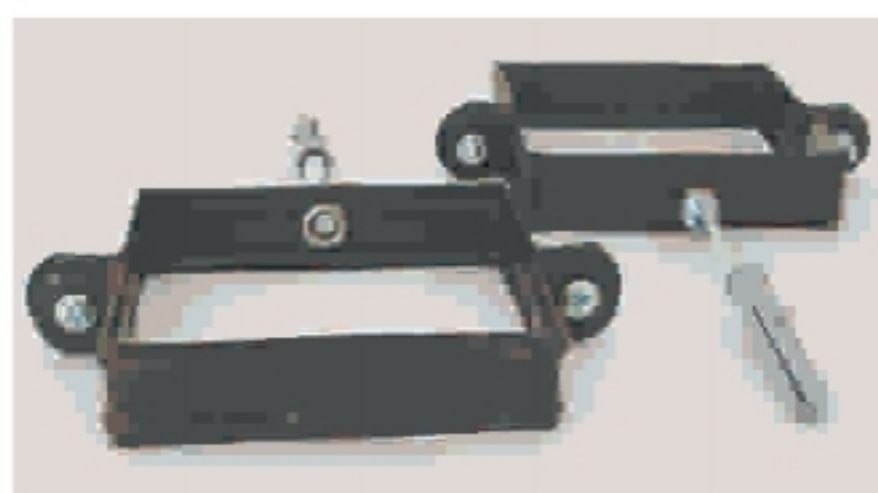

COLLARE PER PLUV. QUAD/MARRONE

51940	2PZ. 100
51900	2PZ. 80