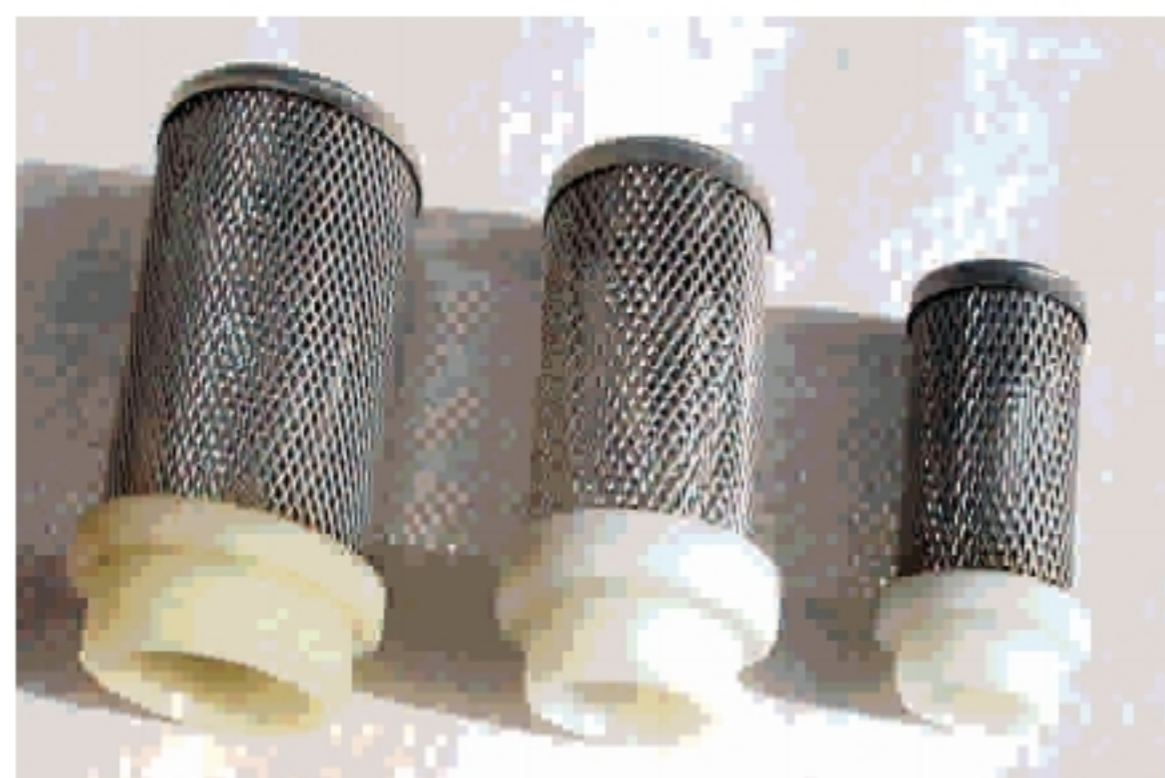

TRONCHETTO ZINCATO

55800	15 x 1/2	Conf. Pz. 10
55810	15 x 3/4	Conf. Pz. 10
55820	15 x 1	Conf. Pz. 5
55840	15 x 1.1/2	Conf. Pz. 5
55830	15 x 1.1/4	Conf. Pz. 5
55850	15 x 2	Conf. Pz. 5