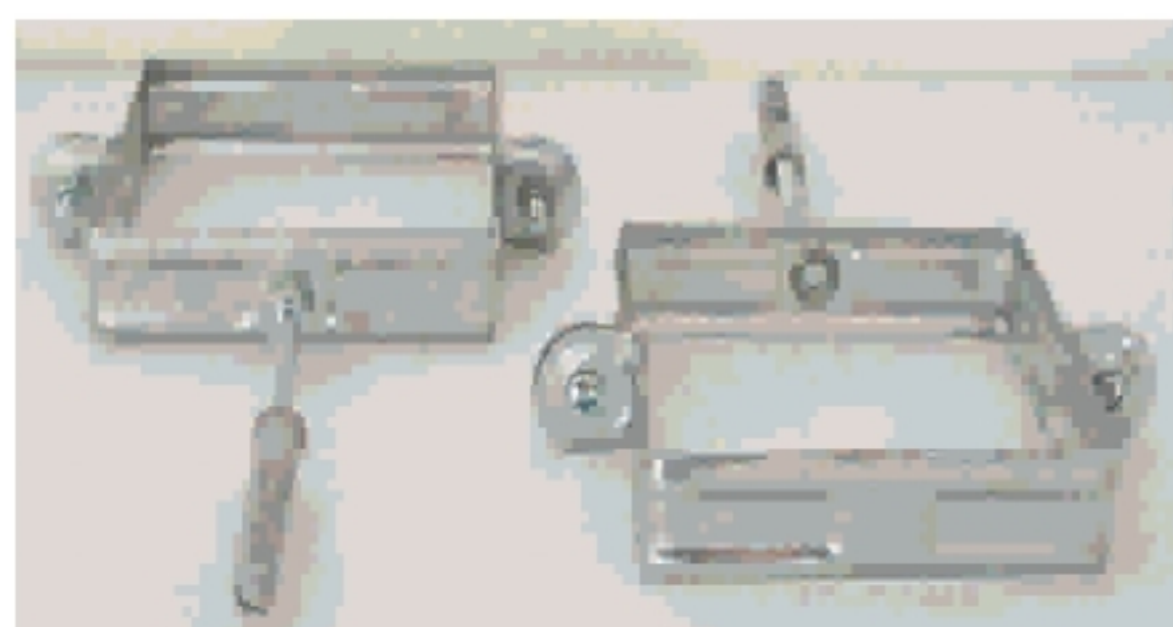

COLLARE PER PLUV. QUAD/ZINCATO

51950	2PZ. 100
51910	2PZ. 80